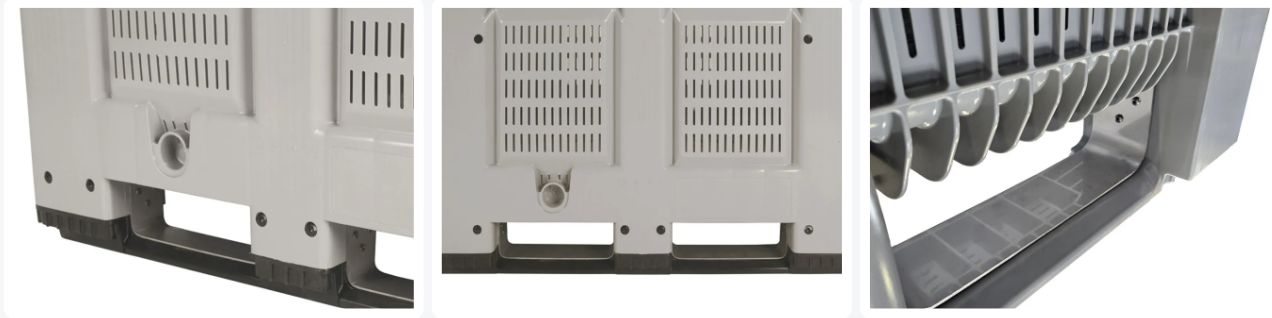

Artikelnummer: 15.100.001

Verstärkungsprofil aus Edelstahl für BIG BOX und SB3 Kufen 1200 x 1000 mm

Product specificaties

Uitwendig (LxBxH)	315 x 80 x 100 mm
Material	Edelstahl
Artikelnummer	15.100.001
Gewicht (kg)	0,9 kg
Farbe	Grau

Eigenschaften

Edelstahl-Verstärkungsprofil

Entworfen für Kufen einer Palettenbox von 1200 x 1000 mm

Unverzichtbares Zubehör zum Kippen und Entleeren der Palettenbox mit einem Gabelstapler, der mit einem Drehkranz ausgestattet ist

Bietet zusätzliche Unterstützung und Stabilität während des Entleerungsvorgangs der Palettenbox

Omschrijving

Das Edelstahl-Verstärkungsprofil kann bei BIG BOXEN-Palettenboxen mit kufen und Abmessungen von 1200 x 1000 mm sowie den Artikelnummern 4401.300, 4401.318 und 4401.600 angewendet werden. Ebenfalls passend für alle SB3-Boxen auf kufen mit Abmessungen von 1200 x 1000 mm.