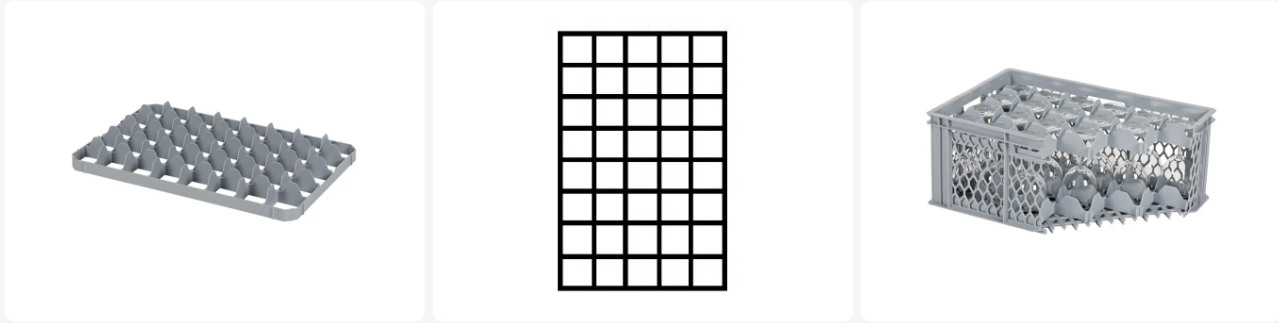

Artikelnummer: 30.40.O

# Untere Facheinteilung 40 Fächer - BASIC Gläserbehälter - Fachgröße 69 x 67 mm

## Product specificaties

Uitwendig  
(LxBxH) 565 x 365 x 55 mm

Material PP

Artikelnummer 30.40.O

Gewicht (kg) 0,52 kg

Farbe Grau

EAN 7424900442426

Maximaler Ø  
Glas 65