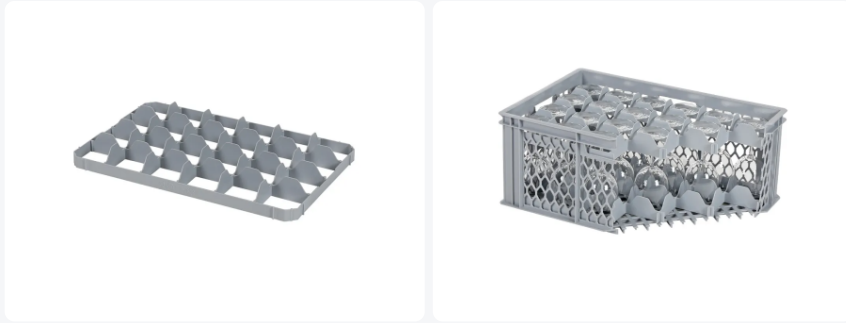

Artikelnummer: 30.24.O

Untere Facheinteilung 24 Fächer - BASIC Gläserbehälter - Fachgröße 90 x 86 mm

Product specificaties

Uitwendig
(LxBxH) 565 x 365 x 55 mm

Material PP

Artikelnummer 30.24.O

Gewicht (kg) 0,2 kg

Farbe Grau

EAN 7424909433418

Maximaler Ø
Glas 85

Alternatieve artikelen

30.115.0105.15

30.117.0105.15

30.120.0105.15

30.125.0105.15