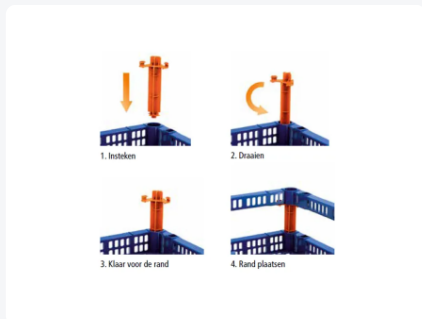

Artikelnummer: 53.TRC+.BR.C

Techrack Custom+ Oberrahmen Comp 21/22 - Abm. 400 x 300 mm.

Product specificaties

Uitwendig (LxBxH)	400 x 300 x 30 mm
Inwendig (LxBxH)	365 x 270 x 30 mm
Inhalt	4 Liter liter
Seitenwände	Geperforeerd
Material	Comp 21/22
Artikelnummer	53.TRC+.BR.C
Temp. Beständigkeit	Die Temperaturbeständigkeit ist vom gesamten Reinigungsprozess abhängig. Diese wird von der Reinigungsweise, dem Trocknungsverfahren und der Dauer der Reinigung bestimmt.
Farbe	Blau