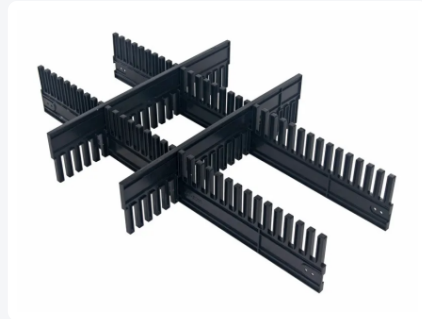

Artikelnummer: 99.9HM.08

Steckeinteiler für Paletten- Aufsatzrahmen - 800 mm

Product specificaties

Uitwendig (LxBxH)	750 x 15 x 180 mm
Material	HDPE-Regenerat
Artikelnummer	99.9HM.08
Gewicht (kg)	1 kg
Farbe	Grau

Eigenschappen

Praktische Unterteilungsstreifen für verschiedene Größen von Palettenaufsatzrändern, für einen sicheren Transport Ihrer wertvollen Produkte.

Omschrijving

Trenneinsatz für Paletten-Aufsatzrahmen (Länge 750 x Höhe 180 mm). Mit diesen Trennern erhalten Paletten mit Aufsatzrahmen eine optimale Facheinteilung. Die Trenneinsätze werden in einer Länge von 750 mm geliefert. Die Facheinteilungen können ganz einfach ineinander gesteckt werden, so ist eine individuelle Facheinteilung im Aufsatzrahmen möglich.