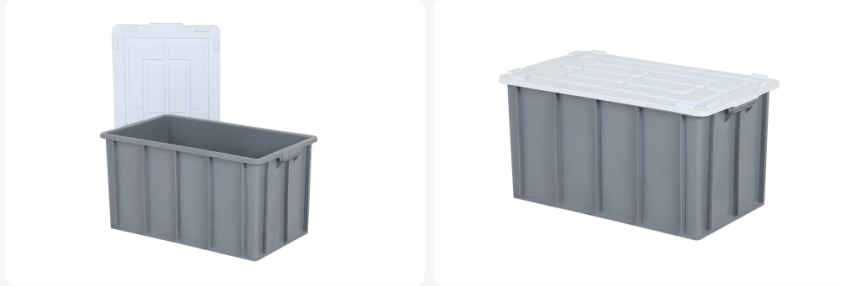

Artikelnummer: 72.S10&72.S10.D

# Stapelbehälter mit Aufliegedeckel - 774 x 445 x H 388 mm - Grau / Weiss

## Product specificaties

Uitwendig (LxBxH)	774 x 445 x 388 mm
Inwendig (LxBxH)	700 x 397 x 375 mm
Max. Stapelbelastung (kg)	250 kg
Inhalt	100 liter
Handgriffe	Geschlossen
Seitenwände	Geschlossen
Material	PP
Artikelnummer	72.S10&72.S10.D
Gewicht (kg)	3,6 kg
Temp. Beständigkeit	-20°C bis +80°C
Farbe	Grau
Tragfähigkeit (kg)	25 kg

## Omschrijving

Stapelbehälter aus lebensmittelechtem Kunststoff im Maß 774 x 445 x 388 mm. Boden, Seitenwände und Handgriffe sind geschlossen, so dass der Behälter komplett befüllt werden kann.