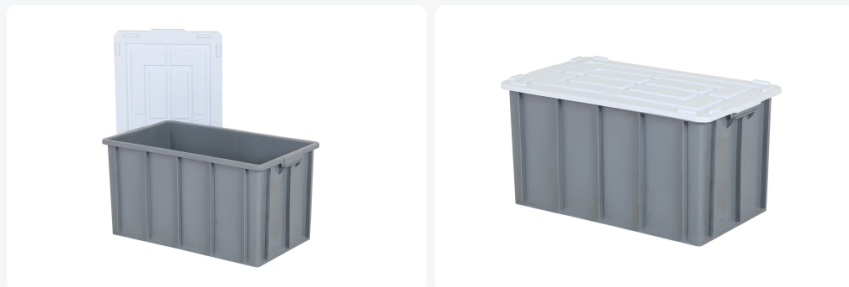

Artikelnummer: 72.S10&72.S10.D

Stapelbehälter mit Aufliegedeckel - 774 x 445 x H 388 mm - Grau / Weiss

Product specificaties

Uitwendig (LxBxH)	774 x 445 x 388 mm
Inwendig (LxBxH)	700 x 397 x 375 mm
Max. Stapelbelastung (kg)	250 kg
Inhalt	100 liter
Handgriffe	Geschlossen
Seitenwände	Geschlossen
Material	PP
Artikelnummer	72.S10&72.S10.D
Gewicht (kg)	3,6 kg
Temp. Beständigkeit	-20°C bis +80°C
Farbe	Grau
Tragfähigkeit (kg)	25

Omschrijving

Stapelbehälter aus lebensmittelechtem Kunststoff im Maß 774 x 445 x 388 mm. Boden, Seitenwände und Handgriffe sind geschlossen, so dass der Behälter komplett befüllt werden kann.