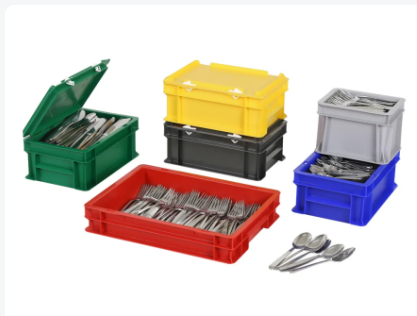

Stapelbehälter / Besteckbehälter - 400 x 300 x H 75 mm - Grün (glatter Boden)

Product specificaties

Uitwendig (LxBxH)	400 x 300 x 75 mm
Inwendig (LxBxH)	366 x 266 x 72 mm
Max. Stapelbelasting (kg)	150 kg kg
Inhalt	7 Liter liter
Handgriffe	Geschlossen
Seitenwände	Geschlossen
Material	PP
Artikelnummer	30.408.GDH.8
Gewicht (kg)	0,5 kg
Temp. Beständigkeit	-20°C bis +80°C
Farbe	Grün
Boden	Geschlossen, glatt
EAN	7424911586560
Farbcode	PMS 349 C
Tragfähigkeit (kg)	10 kg

Eigenschaften

Stapelbarer moderner Behälter/Besteckbehälter **SOLID LINE**; geeignet für Catering-Services, Vermietungen und industrielle Anwendungen.

Der stapelbare Behälter hat einen glatten Boden.

Geeignet für die Montage eines Scharnierdeckels.

Omschrijving

Grüner stapelbarer Kunststoffbehälter in Euro-Normabmessungen von 400 x 300 mm. Der grüne stapelbare Behälter ist vollständig geschlossen und hat einen glatten Boden. Der Behälter lässt sich leicht an den Schalenhandgriffen anheben. Hergestellt aus lebensmittelechtem Kunststoff. Der stapelbare Behälter eignet sich hervorragend als Besteckkasten oder Aufbewahrungsbehälter für verschiedene kleine Gegenstände. Aufgrund der Euro-Normgröße ist der grüne Behälter stapelbar mit anderen Euro-Behältern und auch perfekt kompatibel mit genormten Paletten, Rollcontainern oder mobilen Basen.