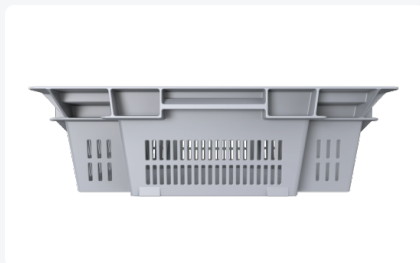

# Stapel-nestbare Kiste Euronorm - 600 x 400 x H 117mm - Grau

## Product specificaties

Uitwendig (LxBxH)	600 x 400 x 117 mm
Inwendig (LxBxH)	460 x 337 x 99 mm
Inhalt	18 Liter liter
Handgriffe	Geschlossen
Seitenwände	Durchbrochen
Material	HDPE
Artikelnummer	9565.001.765
Gewicht (kg)	1,09 kg
Temp. Beständigkeit	-10°C bis +40°C
Farbe	Grau
Boden	Durchbrochen, glatt
Max. Ladekapazität pro Kiste	10 kg kg
Max. Stapelbelastung statisch	80 kg kg

## Eigenschaften

Maße: 600x400x117 mm

Material: HDPE (Hochdichtes Polyethylen)

Nestingquote: 67,6%

Gewicht: 1,09 kg

Inhalt: 18 Liter

Maximale Belastung: 10 kg

Temperaturbereich: -10°C bis 40°C

## Omschrijving

Die stapel-nestbare Kiste mit den Maßen 600x400x117 mm bietet eine vielseitige Lösung für Lagerung und Transport. Dank des um 180° drehbaren Designs kann die Kiste bei Befüllung gestapelt und im leeren Zustand genestet werden, wodurch Kosten bei der Rücklogistik gespart werden. Perforierte Wände und eine perforierte Basis sorgen für Belüftung, was sie ideal für die Lebensmittelindustrie macht. Ergonomische Griffe und glatte Oberflächen erleichtern die Reinigung und Handhabung.