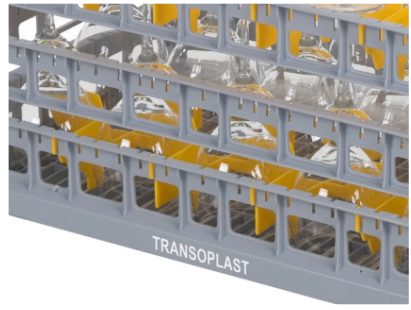

Artikelnummer: optie-tekst-vaatwaskorven-600-x-400

# Spülkorb 600 x 400 mm bedrukt mit Text

## Product specificaties

Artikelnummer optie-tekst-vaatwaskorven-600-x-400

---