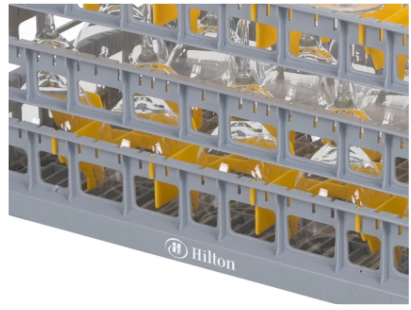

Artikelnummer: optie-logo-vaatwaskorven-600-x-400

Spülkorb 600 x 400 mm bedrukt mit Firmenlogo

Product specificaties

Artikelnummer optie-logo-vaatwaskorven-600-x-400