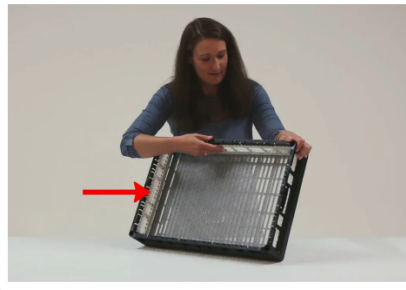

Artikelnummer: 53.RM.SW4.06PA

Seitenwand Kurzseite 400 mm - PA weiss

Product specificaties

Uitwendig (LxBxH)	348 x 3 x 68 mm
Material	Polyamide (nylon)
Artikelnummer	53.RM.SW4.06PA
Temp. Beständigkeit	Die Temperaturbeständigkeit ist vom gesamten Reinigungsprozess abhängig. Diese wird von der Reinigungsweise, dem Trocknungsverfahren und der Dauer der Reinigung bestimmt.
Farbe	Weiß