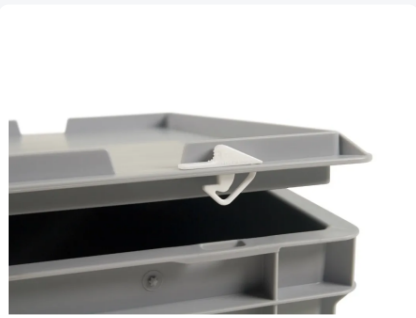

Artikelnummer: 30.SNAP

Schnappverschluss (2 St.)

Product specificaties

Uitwendig (LxBxH) 40 x 9 x 30 mm

Material PP

Artikelnummer 30.SNAP

Gewicht (kg) 0,005 kg

Farbe Weiß