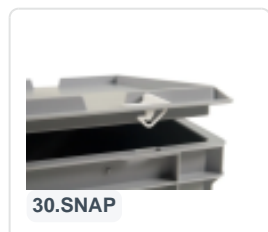

30.SCHARNIER

Geschikte accessoires

30.SNAP