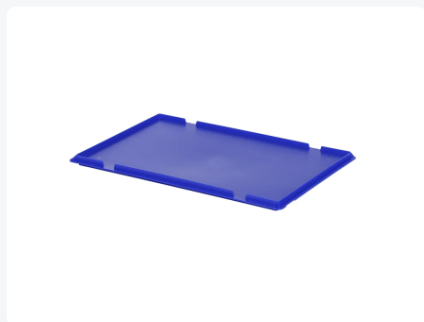

Artikelnummer: 30.600.SD.3

# Scharnierdeckel - 600 x 400 mm - Blau

## Product specificaties

Gewicht (kg) 0,8 kg

Uitwendige  
maat (l x b x  
h) 600 x 400 x 28 mm

Temp.  
Beständigkeit -20°C bis +80°C

Farbe Blau

Material PP

EAN 7424911322342

## Omschrijving

Mit diesem Scharnierdeckel in Blau können Stapelbehälter mit den Maßen 600 x 400 mm verschlossen werden. Die Ware wird so optimal geschützt. Die Stapelbehälter sind auch mit blauen Scharnierdeckel stapelbar.