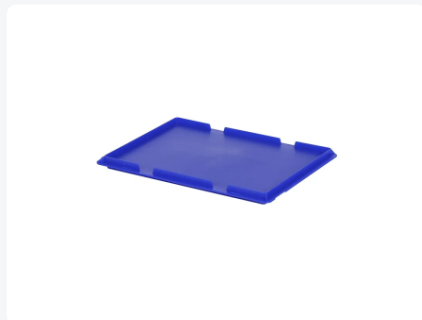

Artikelnummer: 30.400.SD.3

Scharnierdeckel - 400 x 300 mm - Blau

Product specificaties

Uitwendig
(LxBxH) 400 x 300 x 28 mm

Material PP

Artikelnummer 30.400.SD.3

Gewicht (kg) 0,4 kg

Temp.
Beständigkeit -20°C bis +80°C

Farbe Blau

Omschrijving

Scharnierdeckel für Stapelbehälter 400 x 300 mm in Blau. Mit diesem blauen Scharnierdeckel können Stapelbehälter mit den Maßen 400 x 300 mm verschlossen werden. Die Ware wird so optimal geschützt. Die Stapelbehälter sind auch mit Deckel stapelbar.