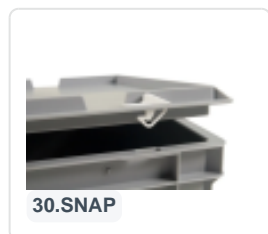

Geschikte accessoires