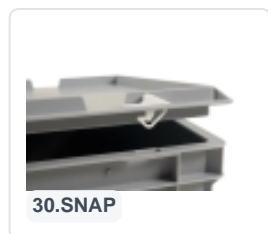

Geschikte accessoires