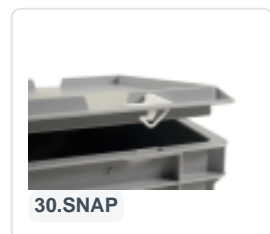

30.SCHARNIER

Geschikte accessoires

30.SNAP