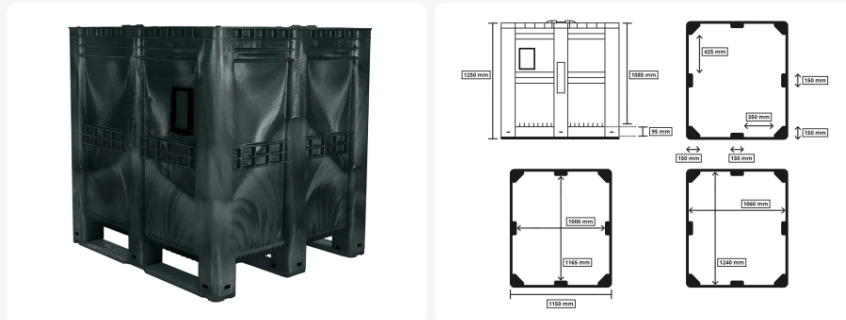

# MAXI BOX Kunststoff Palettenbox - 1300 x 1150 mm - geschlossen - auf 3 Kufen - Schwarz

## Product specificaties

Uitwendig  
(LxBxH) 1300 x 1150 x 1250 mm

Inwendig  
(LxBxH) 1240 x 1060 x 1085 mm

Inhalt 1400 Liter liter

Seitenwände Geschlossen

Material HDPE-Regenerat

Artikelnummer 25.1400.BL.2

Gewicht (kg) 72 kg

Farbe Schwarz

Boden Geschlossen, verstärkt

Max.  
Ladepazität  
pro Kiste 1000 kg kg

Max.  
Stapelbelastung  
statisch 7000 kg kg

## Eigenschaften

Wände der Maxibox sind an der Außenseite verstärkt.

Die Innenwände der Maxibox sind flach.

Beide Längsseiten der Maxibox sind mit einem Etikettenhalter ausgestattet.