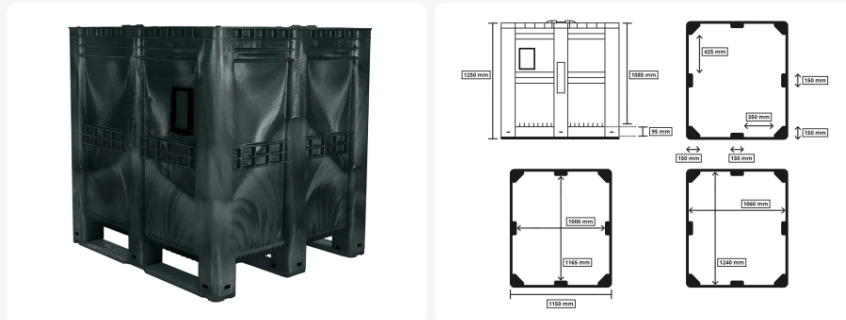

# MAXI BOX Kunststoff Palettenbox - 1300 x 1150 mm - geschlossen - auf 3 Kufen - Schwarz

## Product specificaties

Uitwendig  
(LxBxH) 1300 x 1150 x 1250 mm

Inwendig  
(LxBxH) 1240 x 1060 x 1085 mm

Inhalt 1400 Liter

Seitenwände Geschlossen

Material HDPE-Regenerat

Artikelnummer 25.1400.BL.2

Gewicht (kg) 72 kg

## Eigenschaften

Wände der Maxibox sind an der Außenseite verstärkt.

Die Innenwände der Maxibox sind flach.

Beide Längsseiten der Maxibox sind mit einem Etikettenhalter ausgestattet.

## Omschrijving

Schwarze MAXI BOX Kunststoff Palettenbox (1300 x 1150 x H 1250 mm - 1400 Liter) mit geschlossenen Seitenwänden und Boden. Palettenbox aus Kunststoff auf drei Kufen. Die Palettenbox hat flache, geschlossene Innenwände, mit Verstärkung an der Außenseite. Wenn richtig große Volumen transportiert oder gelagert werden müssen, ist die MAXI BOX Palettenbox aus Kunststoff die richtige Wahl. Die Palettenbox ist für die **langfristige** Lagerung von Flüssigkeiten **ungeeignet**.