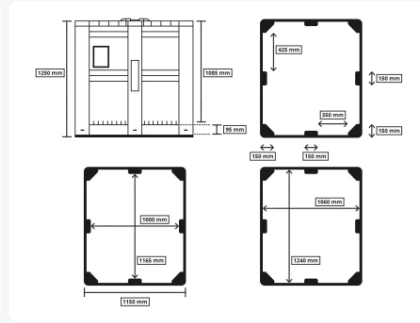

MAXI BOX Kunststoff Palettenbox - 1300 x 1150 mm - geschlossen - auf 3 Kufen - Grau

Product specificaties

Uitwendig (LxBxH) 1300 x 1150 x 1250 mm

Inwendig (LxBxH) 1240 x 1060 x 1085 mm

Inhalt 1400 Liter liter

Seitenwände Geschlossen

Material HDPE

Artikelnummer 25.1400.BL.1

Gewicht (kg) 72 kg

Farbe Grau

Boden Geschlossen, verstärkt

Max. Ladekapazität pro Kiste 1000 kg kg

Max. Stapelbelastung statisch 7000 kg kg

Eigenschaften

Wände der Maxibox sind an der Außenseite verstärkt.

Die Innenwände der Maxibox sind flach.

Beide Längsseiten der Maxibox sind mit einem Etikettenhalter ausgestattet.

Omschrijving

MAXI BOX Kunststoffpalettenbox (1300 x 1150 x H 1250 mm - 1400 Liter). Lebensmittelechte Kunststoffpalettenbox auf drei Palettenkufen mit geschlossenen Seitenwänden und Boden. Die Kunststoffpalettenbox hat flache Innenwände, die außen verstärkt sind. Eine ausgezeichnete Kunststoffpalettenbox für wirklich große Volumen. Die Palettenbox ist nicht für die langfristige Lagerung von Flüssigkeiten geeignet.