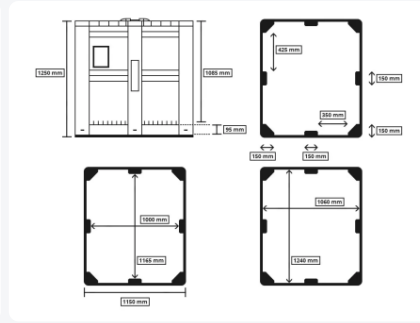

MAXI BOX Kunststoff Palettenbox - 1300 x 1150 mm - geschlossen - auf 3 Kufen - Grau

Product specificaties

Uitwendig (LxBxH)	1300 x 1150 x 1250 mm
Inwendig (LxBxH)	1240 x 1060 x 1085 mm
Inhalt	1400 Liter
Seitenwände	Geschlossen
Material	HDPE
Artikelnummer	25.1400.BL.1
Gewicht (kg)	72 kg
Farbe	Grau
Boden	Geschlossen, verstärkt
Max. Ladekapazität pro Kiste	1000 kg
Max. Stapelbelastung statisch	7000 kg

Eigenschaften

Wände der Maxibox sind an der Außenseite verstärkt.

Die Innenwände der Maxibox sind flach.

Beide Längsseiten der Maxibox sind mit einem Etikettenhalter ausgestattet.

Omschrijving

MAXI BOX Kunststoffpalettenbox (1300 x 1150 x H 1250 mm - 1400 Liter). Lebensmittelechte Kunststoffpalettenbox auf drei Palettenkufen mit geschlossenen Seitenwänden und Boden. Die Kunststoffpalettenbox hat flache Innenwände, die außen verstärkt sind. Eine ausgezeichnete Kunststoffpalettenbox für wirklich große Volumen. Die Palettenbox ist nicht für die langfristige Lagerung von Flüssigkeiten geeignet.