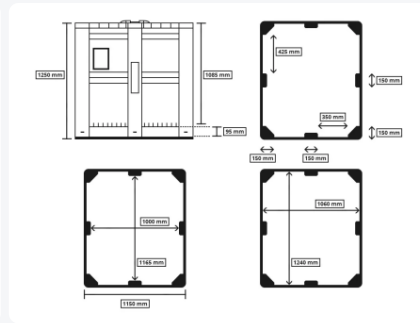

Artikelnummer: 25.1400.BL.3

Bedrukking mogelijk

MAXI BOX Kunststoff Palettenbox - 1300 x 1150 mm - geschlossen - auf 3 Kufen - Blau

Product specificaties

Uitwendig (LxBxH) 1300 x 1150 x 1250 mm

Inwendig (LxBxH) 1240 x 1060 x 1085 mm

Inhalt 1400 Liter

Seitenwände Geschlossen

Material HDPE

Artikelnummer 25.1400.BL.3

Gewicht (kg) 72 kg

Farbe Blau

Boden Geschlossen, verstärkt

Max. Ladekapazität pro Kiste 1000 kg

Max. Stapelbelastung statisch 7000 kg

Eigenschaften

Wände der Maxibox sind an der Außenseite verstärkt.

Die Innenwände der Maxibox sind flach.

Beide Längsseiten der Maxibox sind mit einem Etikettenhalter ausgestattet.

Omschrijving

MAXI BOX Kunststoff-Palettenbox (1300 x 1150 x H 1250 mm - 1400 Liter). Lebensmittelechte Kunststoff-Palettenbox auf drei Palettenkufen mit geschlossenen Seitenwänden und Boden. Die Kunststoff-Palettenbox ist mit flachen Innenwänden ausgestattet, die an der Außenseite verstärkt sind. Eine hervorragende Kunststoff-Palettenbox für wirklich große Volumen. Die Palettenbox ist nicht für die langfristige Lagerung von Flüssigkeiten geeignet.