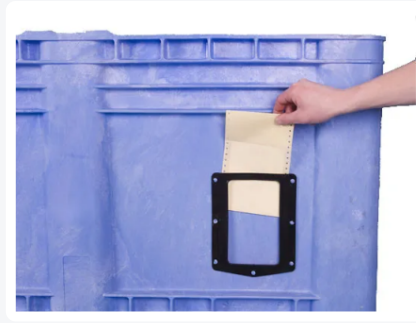

Artikelnummer: 25.1400B.BL

MAXI BOX Kunststoff Palettenbox - 1300 x 1150 mm - durchbrochen - auf 3 Kufen

Product specificaties

Uitwendig (LxBxH)	1300 x 1150 x 1250 mm
Inwendig (LxBxH)	1240 x 1060 x 1085 mm
Inhalt	1400 Liter liter
Seitenwände	Durchbrochen
Material	HDPE
Artikelnummer	25.1400B.BL
Gewicht (kg)	69 kg
Farbe	Blau
Boden	Durchbrochen, verstärkt
Max. Ladekapazität pro Kiste	1000 kg kg
Max. Stapelbelastung statisch	7000 kg kg

Eigenschaften

Wände der Maxibox sind an der Außenseite verstärkt.

Die Innenwände der Maxibox sind flach.

Beide Längsseiten der Maxibox sind mit einem Etikettenhalter ausgestattet.

Omschrijving

MAXI BOX Kunststoff-Palettenbox (1300 x 1150 x H 1250 mm - 1400 Liter). Lebensmittelgeeignete Kunststoff-Palettenbox auf drei Palettenkufen mit perforierten Seitenwänden und Boden. Die Kunststoff-Palettenbox ist mit flachen Innenwänden ausgestattet, die außen verstärkt sind. Eine hervorragende Kunststoff-Palettenbox für wirklich große Volumina.