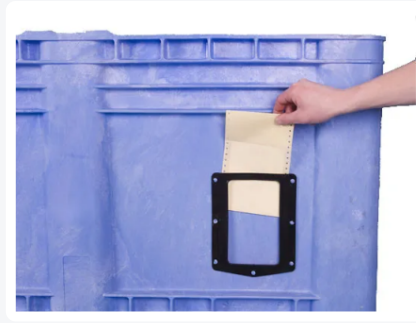

Artikelnummer: 25.1400B.BL

MAXI BOX Kunststoff Palettenbox - 1300 x 1150 mm - durchbrochen - auf 3 Kufen

Product specificaties

Uitwendig (LxBxH)	1300 x 1150 x 1250 mm
Inwendig (LxBxH)	1240 x 1060 x 1085 mm
Inhalt	1400 Liter
Seitenwände	Durchbrochen
Material	HDPE
Artikelnummer	25.1400B.BL
Gewicht (kg)	69 kg
Farbe	Blau
Boden	Durchbrochen, verstärkt
Max. Ladekapazität pro Kiste	1000 kg
Max. Stapelbelastung statisch	7000 kg

Eigenschaften

Wände der Maxibox sind an der Außenseite verstärkt.

Die Innenwände der Maxibox sind flach.

Beide Längsseiten der Maxibox sind mit einem Etikettenhalter ausgestattet.

Omschrijving

MAXI BOX Kunststoff-Palettenbox (1300 x 1150 x H 1250 mm - 1400 Liter). Lebensmittelgeeignete Kunststoff-Palettenbox auf drei Palettenkufen mit perforierten Seitenwänden und Boden. Die Kunststoff-Palettenbox ist mit flachen Innenwänden ausgestattet, die außen verstärkt sind. Eine hervorragende Kunststoff-Palettenbox für wirklich große Volumina.