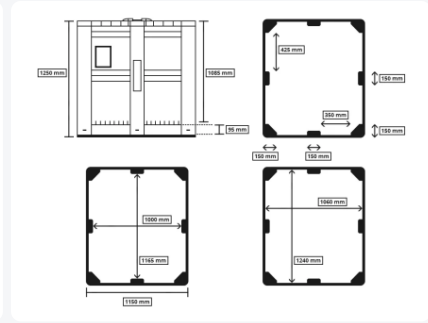

Artikelnummer: 25.1400B.BL

MAXI BOX Kunststoff Palettenbox - 1300 x 1150 mm - durchbrochen - auf 3 Kufen

Product specificaties

Uitwendig (LxBxH)	1300 x 1150 x 1250 mm
Inwendig (LxBxH)	1240 x 1060 x 1085 mm
Inhalt	1400 Liter liter
Seitenwände	Durchbrochen
Material	HDPE
Artikelnummer	25.1400B.BL
Gewicht (kg)	69 kg
Farbe	Blau
Boden	Durchbrochen, verstärkt
Max. Ladekapazität pro Kiste	1000 kg kg
Max. Stapelbelastung statisch	7000 kg kg

Eigenschaften

Wände der Maxibox sind an der Außenseite verstärkt.

Die Innenwände der Maxibox sind flach.

Beide Längsseiten der Maxibox sind mit einem Etikettenhalter ausgestattet.

Omschrijving

MAXI BOX Kunststoff-Palettenbox (1300 x 1150 x H 1250 mm - 1400 Liter). Lebensmittelgeeignete Kunststoff-Palettenbox auf drei Palettenkufen mit perforierten Seitenwänden und Boden. Die Kunststoff-Palettenbox ist mit flachen Innenwänden ausgestattet, die außen verstärkt sind. Eine hervorragende Kunststoff-Palettenbox für wirklich große Volumina.