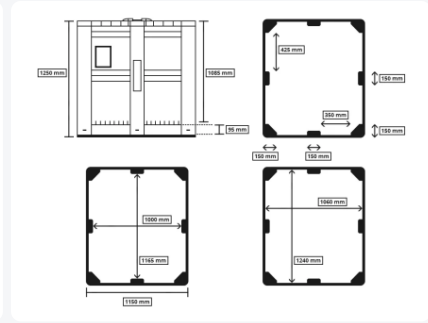

Artikelnummer: 25.1400B.BL

MAXI BOX Kunststoff Palettenbox - 1300 x 1150 mm - durchbrochen - auf 3 Kufen

Product specificaties

Uitwendig (LxBxH)	1300 x 1150 x 1250 mm
Inwendig (LxBxH)	1240 x 1060 x 1085 mm
Inhalt	1400 Liter
Seitenwände	Durchbrochen
Material	HDPE
Artikelnummer	25.1400B.BL
Gewicht (kg)	69 kg
Farbe	Blau
Boden	Durchbrochen, verstärkt
Max. Ladekapazität pro Kiste	1000 kg
Max. Stapelbelastung statisch	7000 kg

Eigenschaften

Wände der Maxibox sind an der Außenseite verstärkt.

Die Innenwände der Maxibox sind flach.

Beide Längsseiten der Maxibox sind mit einem Etikettenhalter ausgestattet.

Omschrijving

MAXI BOX Kunststoff-Palettenbox (1300 x 1150 x H 1250 mm - 1400 Liter). Lebensmittelgeeignete Kunststoff-Palettenbox auf drei Palettenkufen mit perforierten Seitenwänden und Boden. Die Kunststoff-Palettenbox ist mit flachen Innenwänden ausgestattet, die außen verstärkt sind. Eine hervorragende Kunststoff-Palettenbox für wirklich große Volumina.