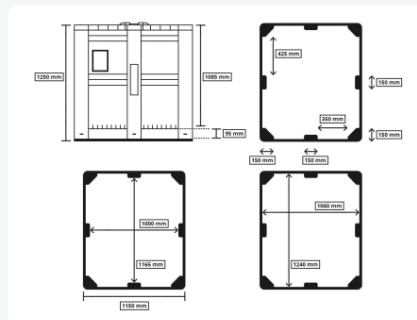

Artikelnummer: 25.1400B.BL

MAXI BOX Kunststoff Palettenbox - 1300 x 1150 mm - durchbrochen - auf 3 Kufen

Product specificaties

| | |
|-------------------------------|-------------------------|
| Gewicht (kg) | 69 kg |
| Uitwendige maat (l x b x h) | 1300 x 1150 x 1250 mm |
| Inhalt | 1400 liter |
| Farbe | Blau |
| Material | HDPE |
| Boden | Durchbrochen, verstärkt |
| Seitenwände | Durchbrochen |
| Max. Ladekapazität pro Kiste | 1000 kg |
| Max. Stapelbelastung statisch | 7000 kg |
| Inwendige maat (l x b x h) | 1240 x 1060 x 1085 mm |

Eigenschaften

Wände der Maxibox sind an der Außenseite verstärkt.

Die Innenwände der Maxibox sind flach.

Beide Längsseiten der Maxibox sind mit einem Etikettenhalter ausgestattet.

Omschrijving

MAXI BOX Kunststoff-Palettenbox (1300 x 1150 x H 1250 mm - 1400 Liter). Lebensmittelgeeignete Kunststoff-Palettenbox auf drei Palettenkufen mit perforierten Seitenwänden und Boden. Die Kunststoff-Palettenbox ist mit flachen Innenwänden ausgestattet, die außen verstärkt sind. Eine hervorragende Kunststoff-Palettenbox für wirklich große Volumina.