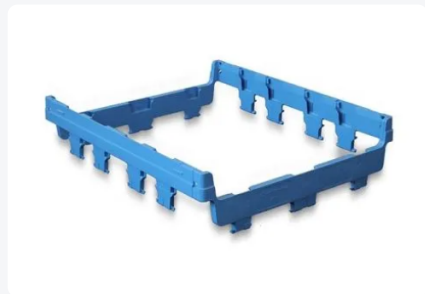

Artikelnummer: 2538.000.626

MAGNUM Optiframe 1200x1000

Product specificaties

Uitwendig (LxBxH)	1200 x 1000 x 105 mm
Inwendig (LxBxH)	1140 x 940 x 105 mm
Material	PP
Artikelnummer	2538.000.626
Gewicht (kg)	2,5 kg
Temp. Beständigkeit	Von -10°C bis +40°C
Farbe	Blau

Eigenschaften

Optiframe Erhöhungsrahmen zur Erhöhung der nutzbaren Höhe des MAGNUM Optimum um 105 mm. Maximal 3 Rahmen pro Box.

Omschrijving

Der MAGNUM Optimum bietet eine praktische Lösung für Lagerflächen, aber manchmal benötigen Sie vielleicht etwas mehr Höhe. Mit Hilfe eines Optiframes können Sie ganz einfach die nutzbare Höhe des MAGNUM Optimum erhöhen und so mehr Platz für die Lagerung von Gütern oder Produkten schaffen.

Der Optiframe wird strategisch zwischen dem Boden und den klappbaren Seitenwänden platziert. Dadurch entsteht eine solide Plattform, mit der Sie die Palettebox sicher und stabil anheben können, ohne die Stabilität zu beeinträchtigen. Darüber hinaus bleibt der MAGNUM Optimum weiterhin leicht zu handhaben.

Ob Sie zusätzlichen Platz für die Lagerung in einer Lagerumgebung benötigen oder für den Transport großer Artikel, der MAGNUM Optimum mit Optiframe bietet eine flexible und effiziente Lösung, die sich an Ihre sich ändernden Bedürfnisse anpassen lässt.