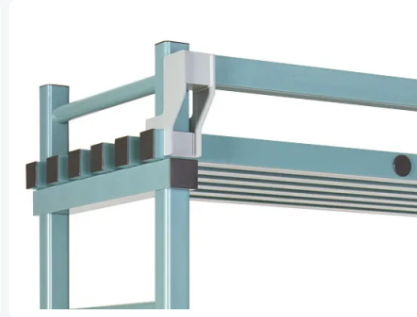

# Kunststoffregal (Nautisches Regal) - 2000 x 600/670 x 1750 mm

## Product specificaties

Uitwendig (LxBxH)	2000 x 670 x 1750 mm
Material	PVC
Artikelnummer	KNR20060175
Temp. Beständigkeid	Von -40°C bis +80°C
Farbe	Grün

## Eigenschaften

Nautische Regale aus Kunststoff: Hygienisches Lagersystem für die Schifffahrt.

Nautische Regale sind mit herausnehmbaren Sturmschienen und Stellfüßen (200kg) ausgestattet. Die Sturmschiene liegt 120 mm höher als der Regalboden und da die Sturmschienen vorstehen, vergrößert sich die Regaltiefe um 70 mm.

Der oberste Regalboden der nautischen Regale ist mit einem Aufsatz mit Sturmschiene ausgestattet.