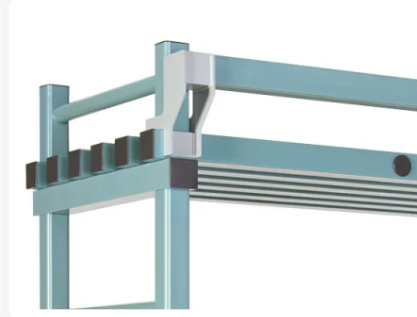

# Kunststoffregal (Nautisches Regal) - 2000 x 400/470 x 1750 mm

## Product specificaties

Uitwendige maat (l x b x h) 2000 x 470 x 1750 mm

Temp. Beständigkeid Von -40°C bis +80°C

Farbe Grün

Material PVC

## Eigenschaften

**Nautische Regale aus Kunststoff: Hygienisches Lagersystem für die Schifffahrt.**

**Nautische Regale sind mit herausnehmbaren Sturmschienen und Stellfüßen (200kg) ausgestattet. Die Sturmschiene liegt 120 mm höher als der Regalboden und da die Sturmschienen vorstehen, vergrößert sich die Regaltiefe um 70 mm.**