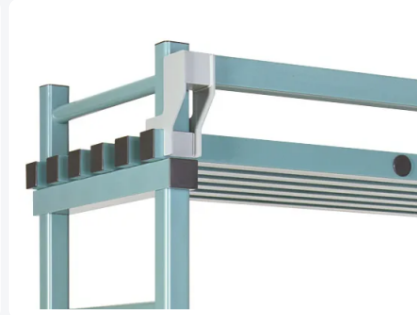

Artikelnummer: KNR15040175

Kunststoffregal (Nautisches Regal) - 1500 x 400/470 x 1750 mm

Product specificaties

Uitwendige maat (l x b x h) 1500 x 470 x 1750 mm

Temp. Beständigkeit Von -40°C bis +80°C

Farbe Grün

Material PVC

Eigenschaften

Nautische Regale aus Kunststoff: Hygienisches Lagersystem für die Schifffahrt.

Nautische Regale sind mit herausnehmbaren Sturmschienen und Stellfüßen (200kg) ausgestattet. Die Sturmschiene liegt 120 mm höher als der Regalboden und da die Sturmschienen vorstehen, vergrößert sich die Regaltiefe um 70 mm.

Der oberste Regalboden der nautischen Regale ist mit einem Aufsatz mit Sturmschiene ausgestattet.

Omschrijving

Kunststoff Nautik Regal (1500 x 400/470 x H 1750 mm), ein hygienisches und vielseitiges Lagersystem für die Schifffahrtsindustrie. Nautische Regale sind mit Sturmschienenhalter, herausnehmbaren Sturmschienen und Stellfüßen ausgestattet. Höhe zwischen den Regalböden: 3 x 400 mm; freier Bodenraum: 200 mm; Standard mit Regalaufsatz 150 mm; ausgeführt mit 3 Ständern. Tragfähigkeit der Regale beträgt 200 kg pro laufendem Regalmeter. Das Regal ist 70 mm tiefer Dadurch, dass die Sturmschienen hervorstehen. Andere Maße und Ausführungen auf Anfrage.