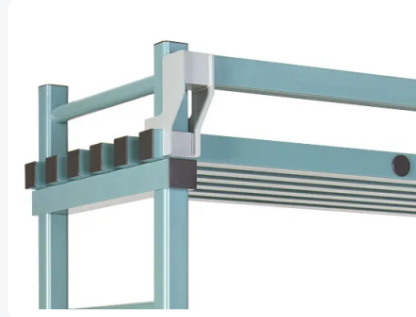

Artikelnummer: KNR10040175

Kunststoffregal (Nautisches Regal) - 1000 x 400/470 x 1750 mm

Product specificaties

Uitwendige maat (l x b x h) 1000 x 470 x 1750 mm

Temp. Beständigkeit Von -40°C bis +80°C

Farbe Grün

Material PVC

Eigenschaften

Nautische Regale aus Kunststoff: Hygienisches Lagersystem für die Schifffahrt.

Nautische Regale sind mit herausnehmbaren Sturmschienen und Stellfüßen (200kg) ausgestattet. Die Sturmschiene liegt 120 mm höher als der Regalboden und da die Sturmschienen vorstehen, vergrößert sich die Regaltiefe um 70 mm.

Der oberste Regalboden der nautischen Regale ist mit einem Aufsatz mit Sturmschiene ausgestattet.

Omschrijving

Kunststoff Nautik Regal (1000 x 400/470 x H 1750 mm), ein hygienisches und vielseitiges Lagersystem für die Schifffahrtsindustrie. Nautische Regale sind mit Sturmschienenhalter, herausnehmbaren Sturmschienen und Stellfüßen ausgestattet. Höhe zwischen den Regalböden: 3 x 400 mm; freier Bodenraum: 200 mm; Standard mit Regalaufsatz 150 mm; ausgeführt mit 2 Ständern. Tragfähigkeit der Regale beträgt 200 kg pro laufendem Regalmeter. Das Regal ist 70 mm tiefer Dadurch, dass die Sturmschienen hervorstehen. Andere Maße und Ausführungen auf Anfrage.