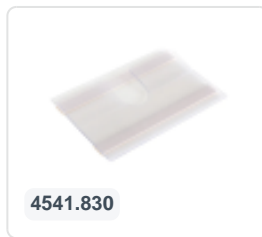

Omschrijving

Grauer Koffer im praktischen Euronormmaß 400 x 300 mm. Der Koffer ist mit allen anderen Euronorm Koffern und Stapelbehälter kompatibel. Euronorm Koffer können ohne Probleme auf unseren Euronorm Fahrgestellen, Rollbehältern oder Kunststoff Europaletten transportiert werden. Der Koffer besteht aus einem Kunststoff Stapelbehälter mit einem Scharnierdeckel, zwei Schnappverschlüssen und einem an der Vorderseite montierten Koffergriff. Dadurch ist es möglich, den abgeschlossenen Koffer staubfrei und vor allem sicher zu transportieren. Außerdem können Schaumstoffeinteilungen als Zubehör in verschiedenen Varianten geliefert werden. Für weitere Informationen über Schaumstoffeinteilungen nehmen Sie bitte Kontakt mit einem unserer Produktspezialisten auf: Telefonnummer +49 (0) 2822 9778-55.

Geschikte accessoires