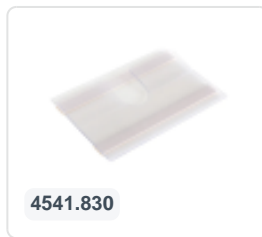

## Product specificaties

Uitwendig (LxBxH)	400 x 300 x 190 mm
Inwendig (LxBxH)	366 x 266 x 172 mm
Max. Stapelbelasting (kg)	150 kg
Inhalt	16 Liter liter
Handgriffe	Geschlossen
Seitenwände	Geschlossen
Material	PP
Artikelnummer	30.418.KO.1
Gewicht (kg)	1,5 kg
Temp. Beständigkeit	-20°C bis +80°C
Farbe	Grau
Boden	Geschlossen, glatt
EAN	7424914645608
Farbcode	RAL 7040
Tragfähigkeit (kg)	15 kg

## Eigenschaften

Deckel versehen mit zwei Schnappverschlüssen

Mit einem Koffergriff an der Vorderseite

Behälter mit Deckel haben einen abnehmbaren, angeschraubten Deckel

Alle Behälter mit Deckel und Koffergriff sind stapelbar mit Deckel

## Omschrijving

Grauer Koffer im praktischen Euronormmaß 400 x 300 mm. Der Koffer ist mit allen anderen Euronorm Koffern und Stapelbehälter kompatibel. Euronorm Koffer können ohne Probleme auf unseren Euronorm Fahrgestellen, Rollbehältern oder Kunststoff Europaletten transportiert werden. Der Koffer besteht aus einem Kunststoff Stapelbehälter mit einem Scharnierdeckel, zwei Schnappverschlüssen und einem an der Vorderseite montierten Koffergriff. Dadurch ist es möglich, den abgeschlossenen Koffer staubfrei und vorallem sicher zu transportieren. Außerdem können Schaumstoffeinteilungen als Zubehör in verschiedenen Varianten geliefert werden. Für weitere Informationen über Schaumstoffeinteilungen nehmen Sie bitte Kontakt mit einem unserer Produktspezialisten auf: Telefonnummer +49 (0) 2822 9778-55.