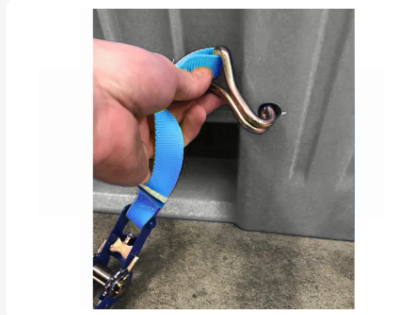

Artikelnummer: 83381819

Bedrukking mogelijk

Kunststoff Palettenbox UN-Zulassung - 1200 x 800 mm - auf 3 Kufen - Grau

Product specificaties

Gewicht (kg)	39,5 kg
Uitwendige maat (l x b x h)	1200 x 800 x 740 mm
Temp. Beständigkeit	-30°C bis +40°C
Inhalt	475 liter
Farbe	Grau
Material	HDPE
Boden	Geschlossen, verstärkt
Seitenwände	Geschlossen, verstärkt
EAN	7424904620646
Max. Ladekapazität pro Kiste	700 kg
Max. Stapelbelastung statisch	5000 kg
Max. dynamische Stapellast	1200 kg
Inwendige maat (l x b x h)	1090 x 690 x 595 mm

Eigenschaften

Graue Kunststoff-Palettenbox

Abmessungen: 1200 x 800 x H 740 mm

Kapazität: 475 Liter

Typ: CB1

Mit grauem Deckel ausgestattet

Schlagfester Kunststoff

Mit drei Kufen ausgestattet

Inklusive passendem Deckel

Gesichert mit zwei Spanngurten

Omschrijving

Graue Kunststoff-Palettenbox (1200 x 800 x H 740 mm - 475 Liter) vom Typ CB1 mit einem grauen Deckel. Diese schlagfeste Kunststoff-Palettenbox auf drei Kufen ist mit einem passenden Deckel ausgestattet und wird durch zwei Spanngurte gesichert. Die unteren Wandpaneele sind extra verstärkt. Dadurch hat diese Palettenbox die UN-Zertifizierung (Y) und ist für den Transport und die Lagerung von gefährlichen festen Stoffen der Verpackungsgruppen II und III zugelassen. Die Box entspricht den Vorschriften des ADR für den Straßentransport über Land sowie den Anforderungen für den Transport gefährlicher Güter per Bahn (RID), auf See (IMDG-Code) und per Luft (IATA-DGR). Die CB1 UN Palettenbox wird in der Farbe Grau geliefert, der Deckel ist standardmäßig ebenfalls in Grau.