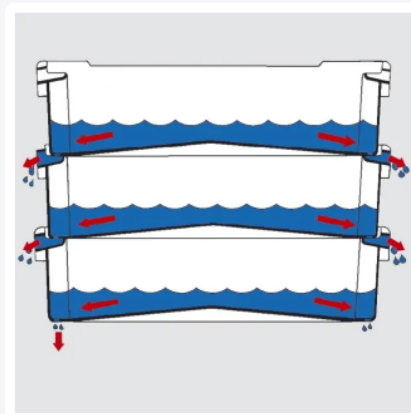

Artikelnummer: 81700300

Bedrukking mogelijk

Fischkasten 40 kg - 800 x 450 x H 270 mm - mit Ablauflöchern

Product specificaties

Uitwendig (LxBxH)	800 x 450 x 270 mm
Inwendig (LxBxH)	645 x 400 x 260 mm
Inhalt	60 Liter liter
Handgriffe	Offen
Seitenwände	Geschlossen
Material	HDPE
Artikelnummer	81700300
Gewicht (kg)	3,8 kg
Temp. Beständigkeit	Von -30°C bis +40°C, kurzzeitig bis +90°C
Farbe	Blau
Boden	Dachförmiger Boden mit 4 Ablauflöchern in den Behälterecken

Eigenschaften

Mit Dachbodenkonstruktion und (Schmelz)Wasserablaufsystem.

Fischkästen sind stapelbar und nestbar.

Mit Pfeilmarkierung, als optische Stapel- bzw. Nesthilfe.

Durch das Nestprinzip wird bis zu 65% Platz gespart.

Omschrijving

Stapelbare und ineinander nestbare Fischkiste mit Abflusslöchern im Format 800 x 450 x H270 mm. Für sichere und hygienische Lagerung und Verteilung von frischem Fisch. Der geschlossene Boden der Fischkiste verfügt über Abflusslöcher in den vier Ecken. Schmelzwasser und Schleim werden abgeleitet, sodass sie nicht in die darunter liegende Fischkiste gelangen. Dies garantiert die Qualität, Frische und Farbe des Fisches.

Die stapelbare und ineinander nestbare Fischkiste besteht aus lebensmittelechtem Kunststoff. Beim Stapeln leerer Fischkisten können bis zu 65 % Platz eingespart werden. Die Pfeilmarkierung am oberen Rand der Fischkiste zeigt an, wie die Kiste ineinander genestet werden kann. Die Fischkiste hat ein Fassungsvermögen von 60 Litern und eine Tragfähigkeit von 40 kg. Die Fischkisten sind mit einer Vorrichtung für Transponder ausgestattet. RFID-Chips sind auf Anfrage erhältlich. Für weitere Informationen zu diesen Transpondern kontaktieren Sie bitte unsere Produktspezialisten.

TRANSOPLAST
Improves your Logistics

Transoplast
+31(0)314 66 44 00
website@transoplast.com
dev.transoplast.at