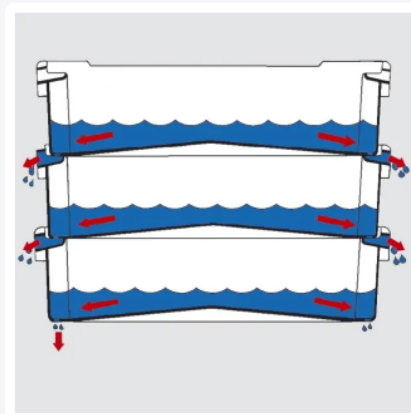

Artikelnummer: 81700300

Bedrukking mogelijk

Fischkasten 40 kg - 800 x 450 x H 270 mm - mit Ablauflöchern

Product specificaties

Uitwendig (LxBxH)	800 x 450 x 270 mm
Inwendig (LxBxH)	645 x 400 x 260 mm
Inhalt	60 Liter liter
Handgriffe	Offen
Seitenwände	Geschlossen
Material	HDPE
Artikelnummer	81700300
Gewicht (kg)	3,8 kg
Temp. Beständigkeit	Von -30°C bis +40°C, kurzzeitig bis +90°C
Farbe	Blau
Boden	Dachförmiger Boden mit 4 Ablauflöchern in den Behälterecken

Eigenschaften

Mit Dachbodenkonstruktion und (Schmelz)Wasserablaufsystem.

Fischkästen sind stapelbar und nestbar.

Mit Pfeilmarkierung, als optische Stapel- bzw. Nesthilfe.

Durch das Nestprinzip wird bis zu 65% Platz gespart.

Omschrijving

Stapelbare und ineinander nestbare Fischkiste mit Abflusslöchern im Format 800 x 450 x H270 mm. Für sichere und hygienische Lagerung und Verteilung von frischem Fisch. Der geschlossene Boden der Fischkiste verfügt über Abflusslöcher in den vier Ecken. Schmelzwasser und Schleim werden abgeleitet, sodass sie nicht in die darunter liegende Fischkiste gelangen. Dies garantiert die Qualität, Frische und Farbe des Fisches.

Die stapelbare und ineinander nestbare Fischkiste besteht aus lebensmittelechtem Kunststoff. Beim Stapeln leerer Fischkisten können bis zu 65 % Platz eingespart werden. Die Pfeilmarkierung am oberen Rand der Fischkiste zeigt an, wie die Kiste ineinander genestet werden kann. Die Fischkiste hat ein Fassungsvermögen von 60 Litern und eine Tragfähigkeit von 40 kg. Die Fischkisten sind mit einer Vorrichtung für Transponder ausgestattet. RFID-Chips sind auf Anfrage erhältlich. Für weitere Informationen zu diesen Transpondern kontaktieren Sie bitte unsere Produktspezialisten.