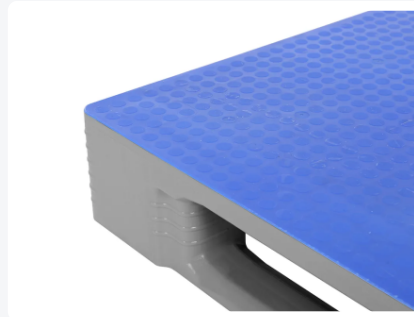

Artikelnummer: 87065899

Bedrukking mogelijk

Europalette - TC1 - 1200 x 800 mm - mit Antirutschdeck - Grau

Product specificaties

Uitwendig (LxBxH)	1200 x 800 x 160 mm
Dynamische Tragfähigkeit (kg)	1250 kg kg
Material	HDPE
Artikelnummer	87065899
Gewicht (kg)	19 kg
Temp. Beständigkeit	Von -30°C bis +40°C, kurzzeitig bis +90°C
Farbe	Grau
Statische Tragfähigkeit	7500 kg kg
Tragfähigkeit in Regalen	1000 kg

Eigenschaften

Das spezielle Palgrip Antirutschdeck von der TC1 verhindert das Gleiten der Ladung und das Gleiten leerer Paletten untereinander.

Patentierte Schweißgeometrie der TC-Palette garantiert höchste Belastbarkeit und eine sehr lange Lebensdauer.

Oberdeck und Unterdeck sind rundum geschlossen, ohne externe Verrippungen.

Besonders hohe Tragfähigkeit, die mit Verstärkungsprofilen bis auf 1750 kg im Regal erhöht werden kann. Auf Anfrage lieferbar.

Intelligente Formgebung der Füße, für mehr Halt von Wickel- und Stretchfolie.

Omschrijving

Graue Europalette Typ TC1 (1200 x 800 x H 160 mm) mit rutschfestem Oberdeck - für Lebensmittel geeignet. Ausgestattet mit 3 Längskufen, geschlossenen Unterblöcken und Kufen an der Unterseite mit Verstärkungsrippen. Das obere und untere Palettenoberdeck des TC1 sind komplett glatt und geschlossen ohne externe Rippenstrukturen, ohne Rand. Das Oberdeck ist vollständig mit einer rutschfesten Palgrip-Oberfläche versehen. Die statische Tragfähigkeit beträgt 7500 kg, dynamisch 1250 kg und in Palettenregalen 1000 kg. Mit optionalen Verstärkungsprofilen im Deck kann die Tragfähigkeit in Palettenregalen sogar auf 1750 kg erhöht werden.