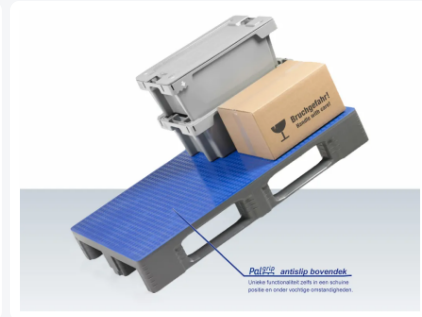

Artikelnummer: 87065899

Bedrukking mogelijk

Europalette - TC1 - 1200 x 800 mm - mit Antirutschdeck - Grau

Product specificaties

Uitwendig (LxBxH)	1200 x 800 x 160 mm
Dynamische Tragfähigkeit (kg)	1250 kg kg
Material	HDPE
Artikelnummer	87065899
Gewicht (kg)	19 kg
Temp. Beständigkeit	Von -30°C bis +40°C, kurzzeitig bis +90°C
Farbe	Grau
Statische Tragfähigkeit	7500 kg kg
Tragfähigkeit in Regalen	1000 kg

Eigenschaften

Das spezielle Palgrip Antirutschdeck von der TC1 verhindert das Gleiten der Ladung und das Gleiten leerer Paletten untereinander.

Patentierte Schweißgeometrie der TC-Palette garantiert höchste Belastbarkeit und eine sehr lange Lebensdauer.

Sämtliche Kufen der TC Paletten beidseitig mit Anfahrsträgen für rundum optimalen Einsatz von Flurförderzeugen.

Die Anbindungen zwischen Füßen und Kufen und Füßen und Palettendeck sind extra verstärkt. Bruchschäden an diesen empfindlichen Stellen werden dadurch auf ein Minimum beschränkt.

Intelligente Formgebung der Füße, für mehr Halt von Wickel- und Stretchfolie.

Omschrijving

Graue Europalette Typ TC1 (1200 x 800 x H 160 mm) mit rutschfestem Oberdeck - für Lebensmittel geeignet. Ausgestattet mit 3 Längskufen, geschlossenen Unterblöcken und Kufen an der Unterseite mit Verstärkungsrippen. Das obere und untere Palettenoberdeck des TC1 sind komplett glatt und geschlossen ohne externe Rippenstrukturen, ohne Rand. Das Oberdeck ist vollständig mit einer rutschfesten Palgrip-Oberfläche versehen. Die statische Tragfähigkeit beträgt 7500 kg, dynamisch 1250 kg und in Palettenregalen 1000 kg. Mit optionalen Verstärkungsprofilen im Deck kann die Tragfähigkeit in Palettenregalen sogar auf 1750 kg erhöht werden.