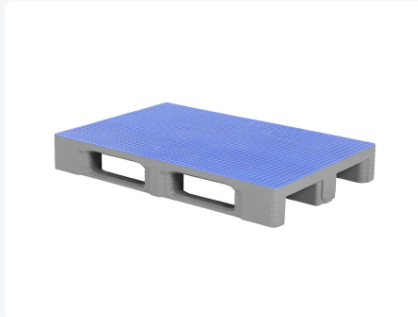

Artikelnummer: 87065899

Bedrukking mogelijk

Europalette - TC1 - 1200 x 800 mm - mit Antirutschdeck - Grau

Product specificaties

Uitwendig (LxBxH)	1200 x 800 x 160 mm
Dynamische Tragfähigkeit (kg)	1250 kg kg
Material	HDPE
Artikelnummer	87065899
Gewicht (kg)	19 kg
Temp. Beständigkeit	Von -30°C bis +40°C, kurzzeitig bis +90°C
Farbe	Grau
Statische Tragfähigkeit	7500 kg kg
Tragfähigkeit in Regalen	1000 kg

Eigenschaften

Das spezielle Palgrip Antirutschdeck von der TC1 verhindert das Gleiten der Ladung und das Gleiten leerer Paletten untereinander.

Patentierte Schweißgeometrie der TC-Palette garantiert höchste Belastbarkeit und eine sehr lange Lebensdauer.

Sämtliche Kufen der TC Paletten beidseitig mit Anfahrsträgen für rundum optimalen Einsatz von Flurförderzeugen.

Die Anbindungen zwischen Füßen und Kufen und Füßen und Palettendeck sind extra verstärkt. Bruchschäden an diesen empfindlichen Stellen werden dadurch auf ein Minimum beschränkt.

Intelligente Formgebung der Füße, für mehr Halt von Wickel- und Stretchfolie.

Omschrijving

Graue Europalette Typ TC1 (1200 x 800 x H 160 mm) mit rutschfestem Oberdeck - für Lebensmittel geeignet. Ausgestattet mit 3 Längskufen, geschlossenen Unterblöcken und Kufen an der Unterseite mit Verstärkungsrippen. Das obere und untere Palettenoberdeck des TC1 sind komplett glatt und geschlossen ohne externe Rippenstrukturen, ohne Rand. Das Oberdeck ist vollständig mit einer rutschfesten Palgrip-Oberfläche versehen. Die statische Tragfähigkeit beträgt 7500 kg, dynamisch 1250 kg und in Palettenregalen 1000 kg. Mit optionalen Verstärkungsprofilen im Deck kann die Tragfähigkeit in Palettenregalen sogar auf 1750 kg erhöht werden.