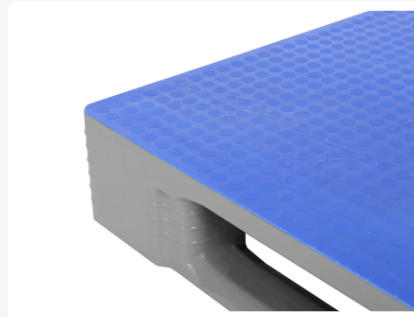

Artikelnummer: 87065899

Bedrukking mogelijk

Europalette - TC1 - 1200 x 800 mm - mit Antirutschdeck - Grau

Product specificaties

Gewicht (kg)	19 kg
Uitwendige maat (l x b x h)	1200 x 800 x 160 mm
Temp. Beständigkeit	Von -30°C bis +40°C, kurzzeitig bis +90°C
Farbe	Grau
Material	HDPE
Statische Tragfähigkeit	7500 kg
Dynamische Tragfähigkeit (kg)	1250 kg
Tragfähigkeit in Regalen	1000 kg

Eigenschaften

Das spezielle Palgrip Antirutschdeck von der TC1 verhindert das Gleiten der Ladung und das Gleiten leerer Paletten untereinander.

Patentierter Schweißgeometrie der TC-Palette garantiert höchste Belastbarkeit und eine sehr lange Lebensdauer.

Oberdeck und Unterdeck sind rundum geschlossen, ohne externe Verrippungen.

Besonders hohe Tragfähigkeit, die mit Verstärkungsprofilen bis auf 1750 kg im Regal erhöht werden kann. Auf Anfrage lieferbar.

Intelligente Formgebung der Füße, für mehr Halt von Wickel- und Stretchfolie.

Omschrijving

Graue Europalette Typ TC1 (1200 x 800 x H 160 mm) mit rutschfestem Oberdeck - für Lebensmittel geeignet. Ausgestattet mit 3 Längskufen, geschlossenen Unterblöcken und Kufen an der Unterseite mit Verstärkungsrippen. Das obere und untere Palettenoberdeck des TC1 sind komplett glatt und geschlossen ohne externe Rippenstrukturen, ohne Rand. Das Oberdeck ist vollständig mit einer rutschfesten Palgrip-Oberfläche versehen. Die statische Tragfähigkeit beträgt 7500 kg, dynamisch 1250 kg und in Palettenregalen 1000 kg. Mit optionalen Verstärkungsprofilen im Deck kann die Tragfähigkeit in Palettenregalen sogar auf 1750 kg erhöht werden.