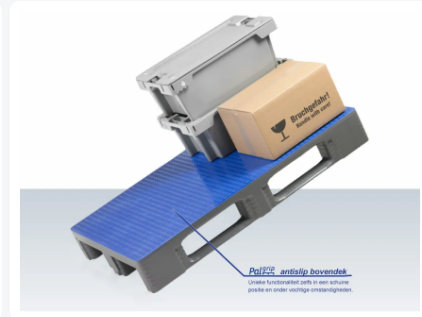

Artikelnummer: 87065899

Bedrukking mogelijk

Europalette - TC1 - 1200 x 800 mm - mit Antirutschdeck - Grau

Product specificaties

Gewicht (kg)	19 kg
Uitwendige maat (l x b x h)	1200 x 800 x 160 mm
Temp. Beständigkeit	Von -30°C bis +40°C, kurzzeitig bis +90°C
Farbe	Grau
Material	HDPE
Statische Tragfähigkeit	7500 kg
Dynamische Tragfähigkeit (kg)	1250 kg
Tragfähigkeit in Regalen	1000 kg

Eigenschaften

Das spezielle Palgrip Antirutschdeck von der TC1 verhindert das Gleiten der Ladung und das Gleiten leerer Paletten untereinander.

Patentierter Schweißgeometrie der TC-Palette garantiert höchste Belastbarkeit und eine sehr lange Lebensdauer.

Sämtliche Kufen der TC Paletten beidseitig mit Anfahrsträgen für rundum optimalen Einsatz von Flurförderzeugen.

Die Anbindungen zwischen Füßen und Kufen und Füßen und Palettendeck sind extra verstärkt. Bruchschäden an diesen empfindlichen Stellen werden dadurch auf ein Minimum beschränkt.

Intelligente Formgebung der Füße, für mehr Halt von Wickel- und Stretchfolie.

Omschrijving

Graue Europalette Typ TC1 (1200 x 800 x H 160 mm) mit rutschfestem Oberdeck - für Lebensmittel geeignet. Ausgestattet mit 3 Längskufen, geschlossenen Unterblöcken und Kufen an der Unterseite mit Verstärkungsrippen. Das obere und untere Palettenoberdeck des TC1 sind komplett glatt und geschlossen ohne externe Rippenstrukturen, ohne Rand. Das Oberdeck ist vollständig mit einer rutschfesten Palgrip-Oberfläche versehen. Die statische Tragfähigkeit beträgt 7500 kg, dynamisch 1250 kg und in Palettenregalen 1000 kg. Mit optionalen Verstärkungsprofilen im Deck kann die Tragfähigkeit in Palettenregalen sogar auf 1750 kg erhöht werden.