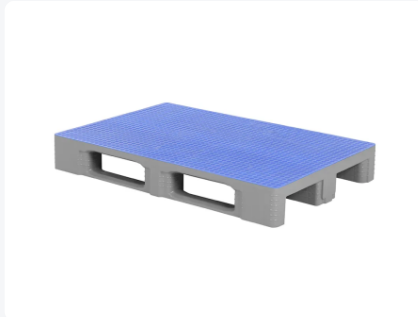

Artikelnummer: 87065899

Bedrukking mogelijk

Europalette - TC1 - 1200 x 800 mm - mit Antirutschdeck - Grau

Product specificaties

Gewicht (kg)	19 kg
Uitwendige maat (l x b x h)	1200 x 800 x 160 mm
Temp. Beständigkeit	Von -30°C bis +40°C, kurzzeitig bis +90°C
Farbe	Grau
Material	HDPE
Statische Tragfähigkeit	7500 kg
Dynamische Tragfähigkeit (kg)	1250 kg
Tragfähigkeit in Regalen	1000 kg

Eigenschaften

Das spezielle Palgrip Antirutschdeck von der TC1 verhindert das Gleiten der Ladung und das Gleiten leerer Paletten untereinander.

Patentierter Schweißgeometrie der TC-Palette garantiert höchste Belastbarkeit und eine sehr lange Lebensdauer.

Sämtliche Kufen der TC Paletten beidseitig mit Anfahrsträgen für rundum optimalen Einsatz von Flurförderzeugen.

Die Anbindungen zwischen Füßen und Kufen und Füßen und Palettendeck sind extra verstärkt. Bruchschäden an diesen empfindlichen Stellen werden dadurch auf ein Minimum beschränkt.

Intelligente Formgebung der Füße, für mehr Halt von Wickel- und Stretchfolie.

Omschrijving

Graue Europalette Typ TC1 (1200 x 800 x H 160 mm) mit rutschfestem Oberdeck - für Lebensmittel geeignet. Ausgestattet mit 3 Längskufen, geschlossenen Unterblöcken und Kufen an der Unterseite mit Verstärkungsrippen. Das obere und untere Palettenoberdeck des TC1 sind komplett glatt und geschlossen ohne externe Rippenstrukturen, ohne Rand. Das Oberdeck ist vollständig mit einer rutschfesten Palgrip-Oberfläche versehen. Die statische Tragfähigkeit beträgt 7500 kg, dynamisch 1250 kg und in Palettenregalen 1000 kg. Mit optionalen Verstärkungsprofilen im Deck kann die Tragfähigkeit in Palettenregalen sogar auf 1750 kg erhöht werden.