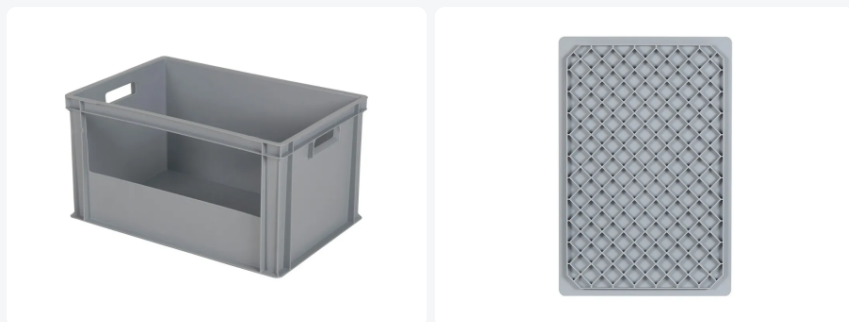

Artikelnummer: 30.632.MB2.1

Bedrukking mogelijk

Euronorm Lagersichtbehälter aus Kunststoff - 600 x 400 x H 320 mm - Längsseite

Product specificaties

| | |
|-------------------------------|---|
| Uitwendig (LxBxH) | 600 x 400 x 320 mm |
| Inwendig (LxBxH) | 566 x 366 x 305 mm |
| Inhalt | 64 Liter |
| Handgriffe | Offen |
| Seitenwände | Geschlossen mit Entnahmeöffnung an der langen Seite |
| Material | PP |
| Artikelnummer | 30.632.MB2.1 |
| Gewicht (kg) | 2,8 kg |
| Temp. Beständigkeit | -20°C bis +80°C |
| Farbe | Grau |
| Boden | Geschlossen, verstärkt |
| EAN | 7424905640698 |
| Farbcode | RAL 7040 |
| Max. Ladekapazität pro Kiste | 25 kg |
| Max. Stapelbelastung statisch | 250 kg |

Eigenschaften

Maße der Grifföffnung 485 x H 150 mm (auch individuelle Anpassungen möglich).

Omschrijving

Stapelbarer Kunststoffbehälter im Euro Norm-Format 600 x 400 mm mit verstärktem Boden und einer Greiföffnung an einer langen Seite. Die Höhe inklusive des verstärkten Bodens beträgt 320 mm. Dank der Greiföffnung eignet sich der Lagerbehälter ideal als Lagerbox. Aufgrund der genormten Abmessungen ist der Lagerbehälter stapelbar mit allen anderen Euro Norm Lagerbehältern und perfekt kombinierbar mit genormten Paletten und mobilen Unterbauten. Der Lagerbehälter ist lebensmittelecht, hat ein hygienisches Design und verfügt über offene Griffe. Ausgestattet mit einem verstärkten Boden. Größe der Greiföffnung: 485 x H 150 mm.