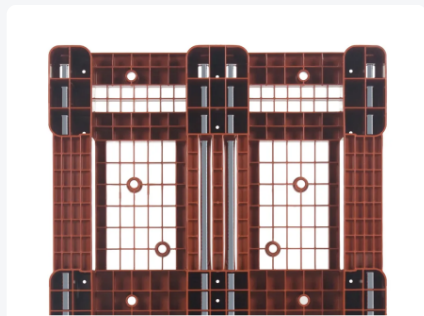

Artikelnummer: optie-d1-versterkingsprofielen

# D1 Palette mit Verstärkungsprofilen für höhere Tragfähigkeit

## Product specificaties

Artikelnummer optie-d1-  
versterkingsprofielen