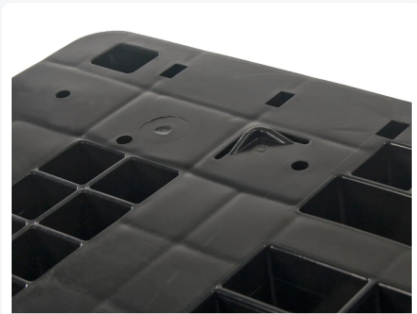

Artikelnummer: optie-d1-met-pop-ups

# D1 mit Pop-Ups - zur Arretierung von Leerpaletten ohne Rand