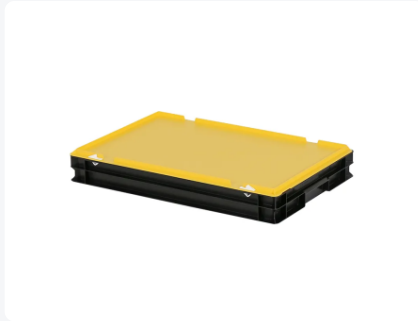

Artikelnummer: 30.608.DB.10.2

Bedrukking mogelijk

Combicolor Deckelbehälter - 600 x 400 x H 90 mm (glatter Boden) - Schwarz-Gelb

Product specificaties

Uitwendig (LxBxH) 600 x 400 x 90 mm

Inwendig (LxBxH) 566 x 366 x 72 mm

Max. Stapelbelastung (kg) 200 kg

Inhalt 14.1 Liter

Handgriffe Geschlossen

Seitenwände Geschlossen

Material PP

Artikelnummer 30.608.DB.10.2

Gewicht (kg) 1,9 kg

Temp. Beständigkeit -20°C bis +80°C

Farbe Schwarz

Boden Geschlossen, glatt

EAN 7424904854850

Tragfähigkeit (kg) 20 kg

Eigenschaften

Behälter mit Deckel sind ebenfalls stapelbar mit Deckel

Behälter mit Deckel haben einen abnehmbaren, klappbaren Deckel

Stapelbarer Behälter mit klappbarem Deckel und 2 Snap-Schubverschlüssen

Omschrijving

Schwarzer Stapelbehälter mit gelbem Scharnierdeckel im Euronorm-Format 600 x 400 mm. Der Scharnierdeckel ist mit zwei Schnapp-Schiebeverschlüssen ausgestattet. Der Behälter ist komplett geschlossen. Auch die Griffe sind verschlossen, sodass das gesamte Fassungsvermögen genutzt werden kann. Der Deckelbehälter besteht aus lebensmittelechtem Kunststoff. Dank der praktischen Euronorm-Maße passt dieser Deckelbehälter perfekt auf andere Eurobehälter sowie auf genormte Paletten, Rollbehälter und mobile Gestelle.