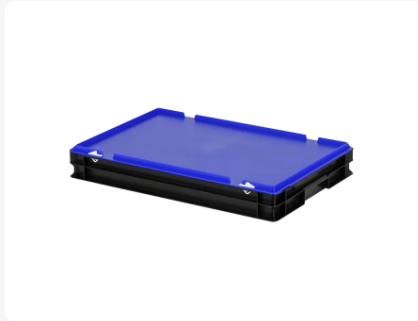

# Combicolor Deckelbehälter - 600 x 400 x H 90 mm (glatter Boden) - Schwarz-Blau

## Product specificaties

Uitwendig (LxBxH) 600 x 400 x 90 mm

Inwendig (LxBxH) 566 x 366 x 72 mm

Max. Stapelbelastung (kg) 200 kg

Inhalt 14.1 Liter liter

Handgriffe Geschlossen

Seitenwände Geschlossen

Material PP

Artikelnummer 30.608.DB.10.3

Gewicht (kg) 1,9 kg

Temp. Beständigkeit -20°C bis +80°C

Farbe Schwarz

Boden Geschlossen, glatt

EAN 7424940999942

Tragfähigkeit (kg) 20 kg

## Omschrijving

Schwarzer Stapelbehälter mit blauem Scharnierdeckel im Euronorm-Format 600 x 400 mm. Der Scharnierdeckel ist mit zwei Schnapp-Schiebeverschlüssen ausgestattet. Der Behälter ist komplett geschlossen. Auch die Griffe sind versiegelt, was eine vollständige Nutzung des Inhalts ermöglicht. Der Deckelbehälter besteht aus lebensmittelechtem Kunststoff. Dank der praktischen Euronorm-Maße passt dieser Deckelbehälter perfekt auf andere Eurobehälter sowie auf genormte Paletten, Rollbehälter und mobile Gestelle.