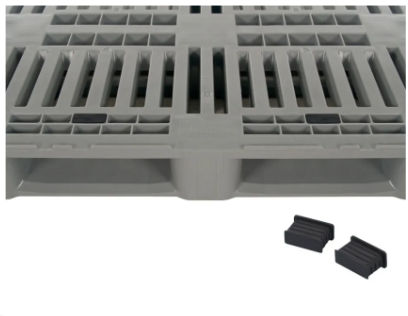

Artikelnummer: 99.ART.KL

Antirutschgummis Typ A1

Product specificaties

Uitwendig
(LxBxH) 68 x 31 x 43 mm

Material Gummi

Artikelnummer 99.ART.KL

Farbe Schwarz

Alternatieve artikelen