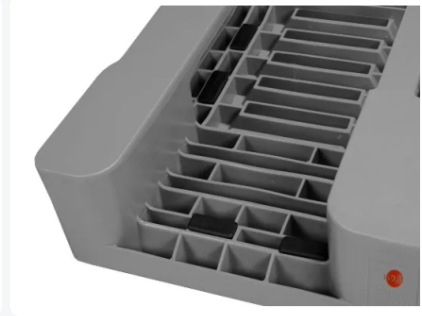

Artikelnummer: 99.ART.KL

Antirutschgummis Typ A1

Product specificaties

Uitwendig
(LxBxH) 68 x 31 x 43 mm

Material Gummi

Artikelnummer 99.ART.KL

Farbe Schwarz

Alternatieve artikelen