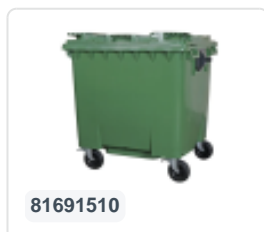

Geschikte accessoires