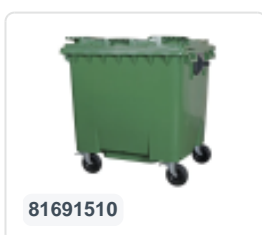

Geschikte accessoires