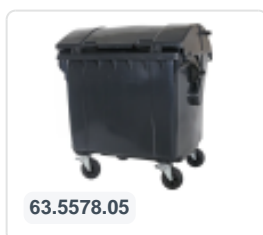

Geschikte accessoires