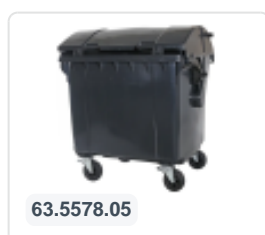

Geschikte accessoires