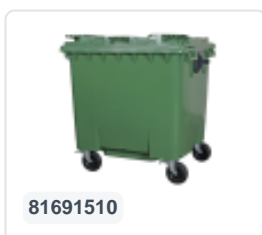

Geschikte accessoires