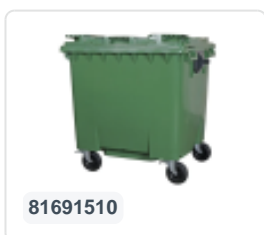

Geschikte accessoires