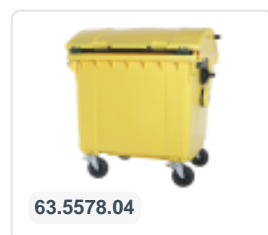

Geschikte accessoires