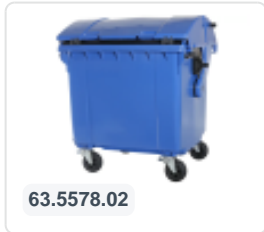

Omschrijving

Der blaue 4-Rad-Kunststoff-Abfallcontainer (1370 x 1128 x H 1330 mm - 1100 Liter) ist mit 4 feuerverzinkten Lenkrollen ausgestattet, von denen 2 mit Radstoppfern versehen sind. Der blaue 4-Rad-Container verfügt über einen flachen, schwenkbaren Deckel und ist gemäß EN 840 zertifiziert. Der glattwandige blaue Abfallcontainer verhindert die Anhaftung von Schmutz und Abfall. Sowohl der Behälterkörper als auch die Radbefestigung sind zusätzlich verstärkt und daher äußerst belastbar. Der blaue 4-Rad-Kunststoff-Abfallcontainer ist für die Entleerung mit allen Arten von Müllfahrzeugen geeignet, die über ein Entleerungssystem gemäß DIN EN 840 verfügen. Unsere 4-Rad-Abfallcontainer sind von hoher Qualität und werden erfolgreich und vollständig zufriedenstellend in gewerblichen Anwendungen eingesetzt.

Geschikte accessoires