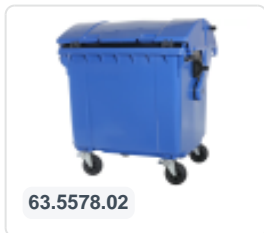

Omschrijving

Der blaue 4-Rad-Kunststoff-Abfallcontainer (1370 x 1128 x H 1330 mm - 1100 Liter) ist mit 4 feuerverzinkten Lenkrollen ausgestattet, von denen 2 mit Radstoppnern versehen sind. Der blaue 4-Rad-Container verfügt über einen flachen, schwenkbaren Deckel und ist gemäß EN 840 zertifiziert. Der glattwandige blaue Abfallcontainer verhindert die Anhaftung von Schmutz und Abfall. Sowohl der Behälterkörper als auch die Radbefestigung sind zusätzlich verstärkt und daher äußerst belastbar. Der blaue 4-Rad-Kunststoff-Abfallcontainer ist für die Entleerung mit allen Arten von Müllfahrzeugen geeignet, die über ein Entleerungssystem gemäß DIN EN 840 verfügen. Unsere 4-Rad-Abfallcontainer sind von hoher Qualität und werden erfolgreich und vollständig zufriedenstellend in gewerblichen Anwendungen eingesetzt.

Geschikte accessoires