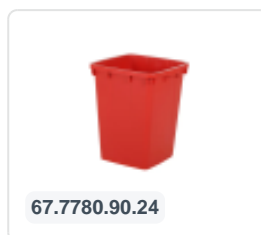

Geschikte accessoires