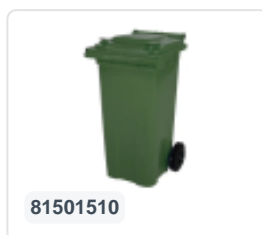

Geschikte accessoires