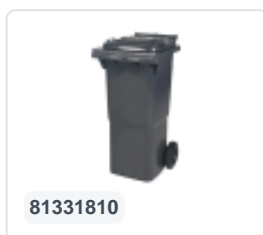

Geschikte accessoires