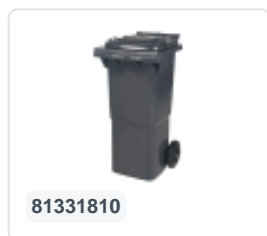

Geschikte accessoires