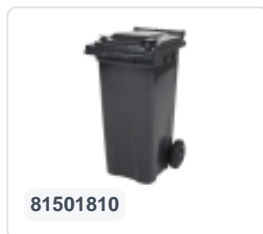

Geschikte accessoires