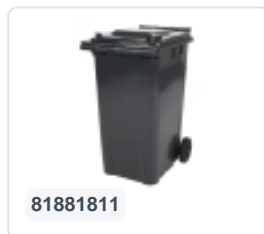

Geschikte accessoires