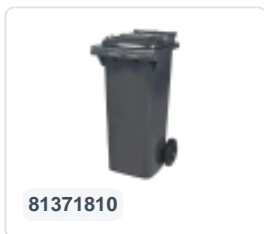

Geschikte accessoires