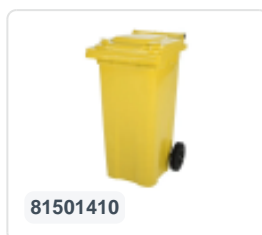

Geschikte accessoires