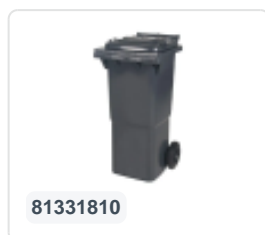

Geschikte accessoires