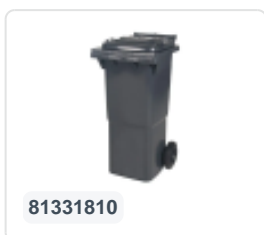

Geschikte accessoires